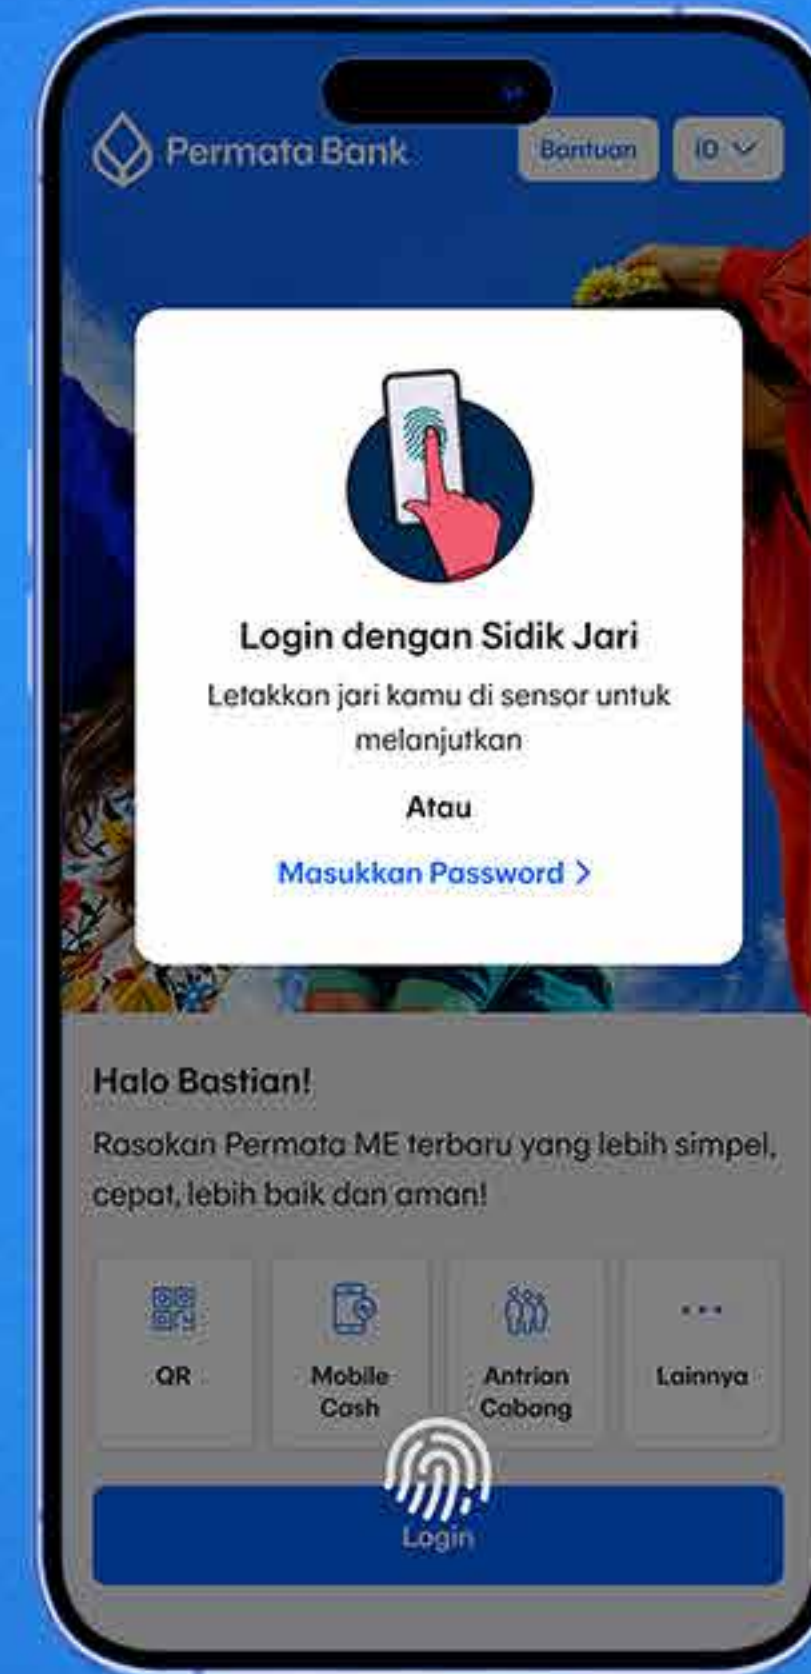

Get to Know

Permata ME

Panduan login Permata ME
menggunakan *fingerprint*

01

Buka Permata ME dan tap "Login"

02

Letakkan jari pada sensor sidik jari ponsel anda untuk melanjutkan proses Login

03

Anda sudah berhasil *login*,
silakan lakukan transaksi yang anda inginkan

Lebih mudah mengerti
makin gampang transaksi

Download Permata ME sekarang!