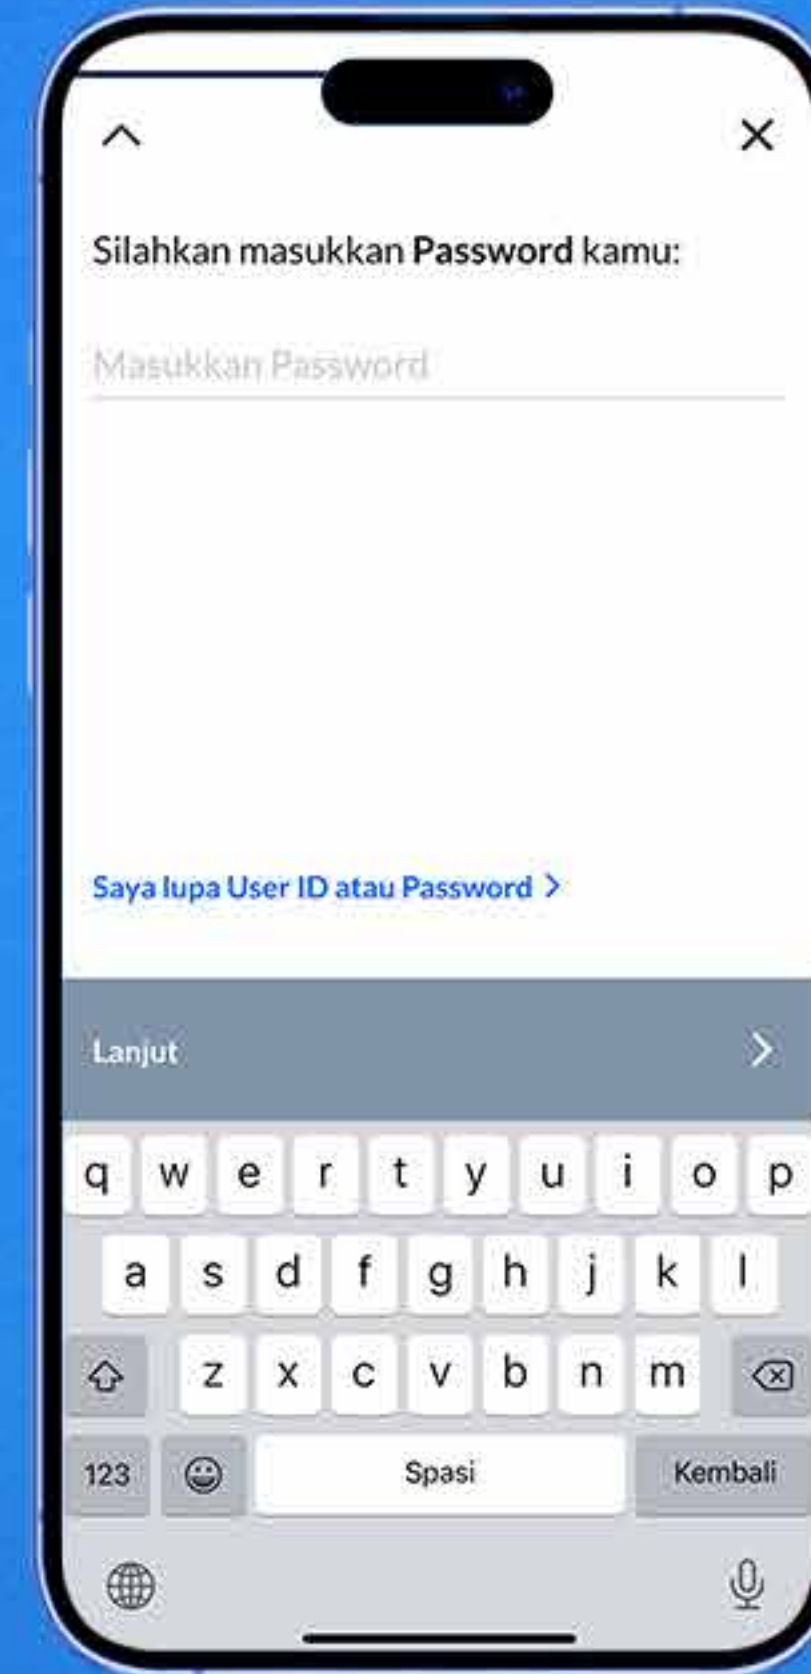

Get to Know

Permata ME

Panduan login Permata ME
menggunakan *password*

01

Buka Permata ME
dan tap "Login"

02

Masukkan *Password* anda

03

Anda sudah berhasil *login*,
silakan lakukan transaksi yang anda inginkan

Lebih mudah mengerti makin gampang transaksi

Download Permata ME sekarang!